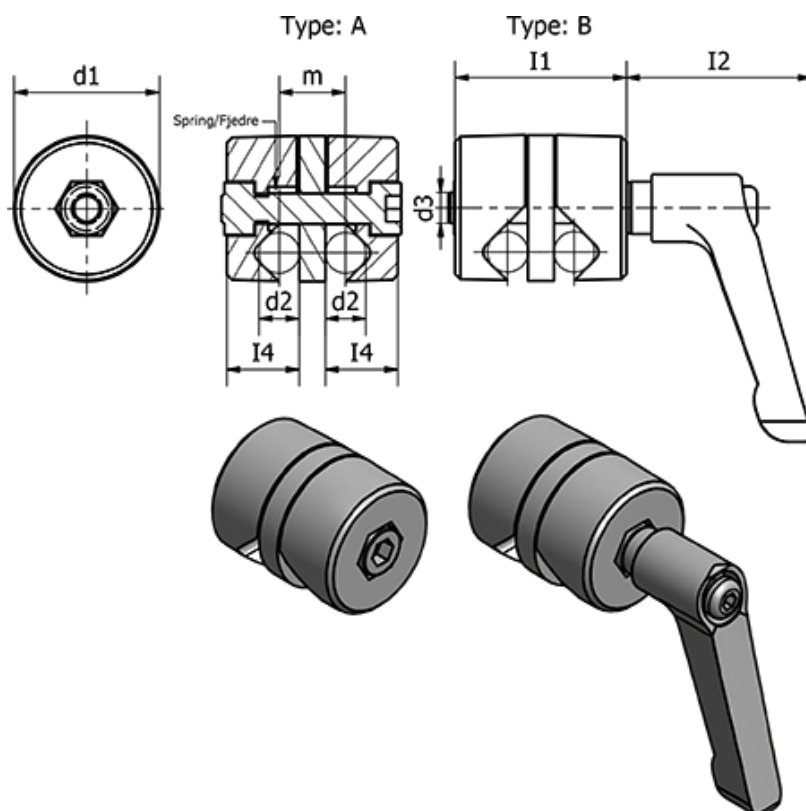

Varenummer: 204903210ASW

Beskrivelse: E+G Klemme beslag - GN 490-32-10-A-SW

Mål

$d_1 = 32$	$m = 15$
$d_2 = 10$	Vægt (g) = 96
$d_3 = M8$	
$I_1 = 45$	
$I_2 = -$	
$I_3 = -$	
$I_4 = 20$	
$I_5 = 5$	